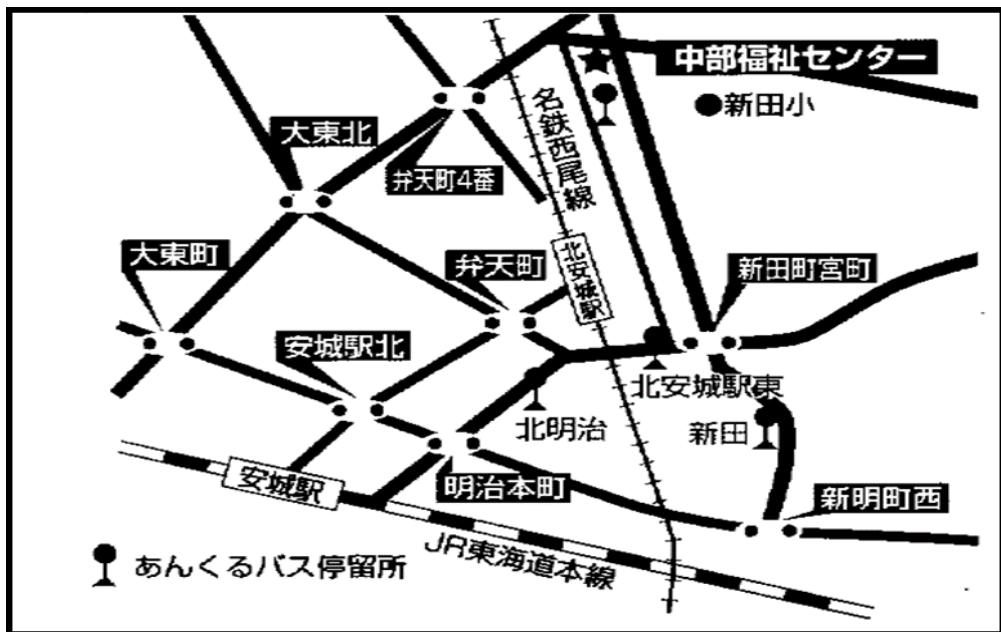

9/9(土)、10(日)

★作品展示★

絵画…中部絵画サークル
絵手紙…絵・絵手紙パレット会
書道…祥雲書道クラブ
折り紙…リサイクル折り紙サロン
園児の作品…安城北部こども園、東部こども園
安城保育園、新田保育園

午前9時～午後4時

【会場】教養娯楽室・ロビー(2階)

★eスポーツ体験★

話題のeスポーツを体験してみよう！
「太鼓の達人」に挑戦！！曲に合わせて太鼓をたたいて楽しもう。

太鼓の達人™ドングルフェスティバル & ©Bandai Namco Entertainment Inc.

午前10時～午後4時

【会場】囲碁将棋コーナー(2階)

9/10(日)

★芸能発表会★

午前10時～午後3時 【会場】集会室(1階)

中部福祉センターを定期利用されている団体のみなさまの活動発表の場！

★カラオケ★

スマイル歌謡
カラオケ桜会
クラブ火よう会
水よう日会
新田老社会カラオケクラブ
池浦同好会

★フラダンス★

アロハナニ安城レイ・カラウヌ
アロハナニ安城キハパイ
アラアウモエ
アロハ

★チアダンス★

チーム【ティアラ】
チーム【スターズ】

★コーラス★

華の会

★空手★

木村道場
和道会安城支部

★ものづくり・体験コーナー★

食事バランスチェックで健康づくり！
リサイクル紙を使つての折り紙体験！

☆協力：安城市食育健康づくりの会
中部福祉センターリサイクル折り紙サロン

午前10時～午後3時30分

【会場】多目的室(1階)

★福祉施設自主製品販売★

福祉施設で作った食品や作品など、いろいろなものを販売します。

☆参加団体：ぶなの木工房
ぶなの木会

午前10時～午後3時30分 ※なくなり次第終了

【会場】機能回復訓練コーナー(1階)

❀ご来場のみなさまへ❀

◆駐車スペースは限られています。あんくるバスをご利用ください。ご利用の際は「5 東部線」でお越しください。

◆福祉センターまつりを開催するにあたって、山崎製パン安城工場様、いちかわメディカルクリニック様、株式会社ヤマコ様のご協力をいただいております。

【問い合わせ先】安城市中部福祉センター

電話 0566-76-0090