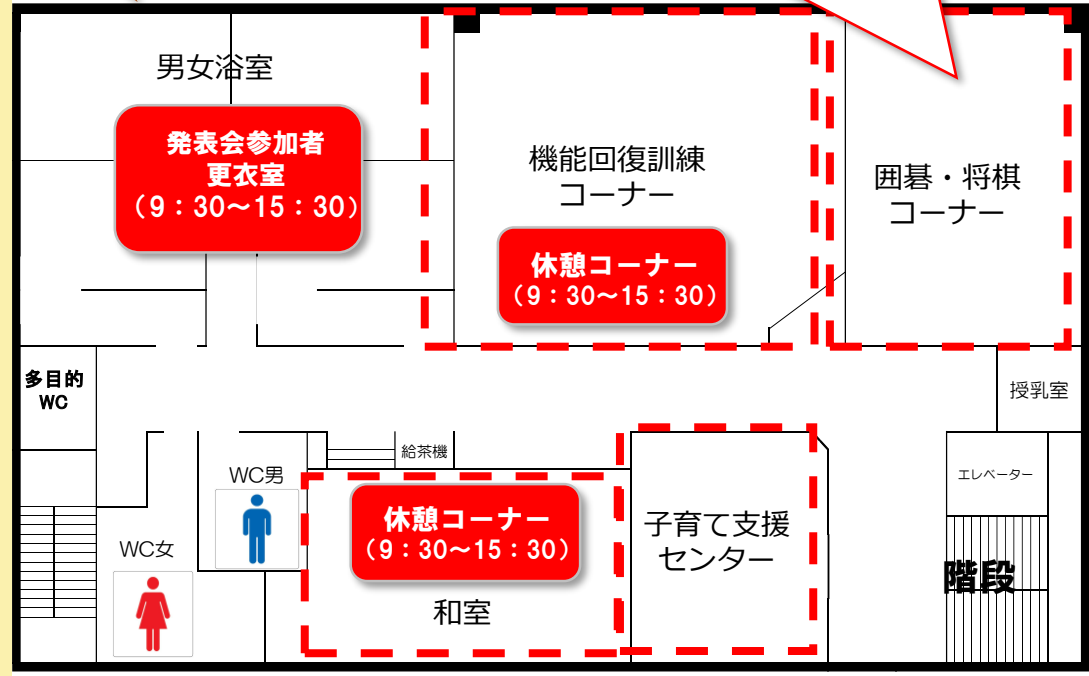

桜井福祉センターまつりを おもいきり楽しもう!

**新型コロナウイルス感染症
対策を実施します**

- 少しでも体調不良を感じる方はご来場をお控えください。
- 受付での検温・手指消毒にご協力ください。
- 館内ではマスクを着用ください。
- 入場制限をさせていただく場合があります。
- 会場での飲食はできません。水分補給可**

**福祉のお店
(9:30~15:30)**

手作り小物やお菓子、野菜等を販売します！
ここでしか買えないお気に入りのものを見つけて下さい！

【出展団体】
10:00~12:30
・虹の家
・ぶなの木家族会
・こすもす畑
13:00~15:30
・ぬくもりワークス
・ぶなの木工房

【総合受付】
アンケートに答えてお菓子をゲット！

1階

**体験&ゲームコーナー
(9:30~15:30)**

手話体験やパソコン占い、似顔絵、バッジづくりや紙コップタワーといった楽しい催しいっぱいです！

【出展団体】
・手話サークルさくらんぼ
・パソコンボランティア あぜみち
・似顔絵ボランティア 榊原さん
・地域ふれあいサークル かんらんしゃ バッジ作り (9:30~12:30)
・こめっと 紙コップタワー (13:00~15:30)

2階

**バルーンアート
(9:30~15:30)**

バルーンアートで色々な動物などを作ってもらえるよ！

**作品展示コーナー
(9:30~15:30)**

センター利用団体やさくら保育園、桜井地区の福祉事業所の利用者の皆さんによる展示会。

【出展団体】
楽しい書道 清和会 絵・絵手紙やさしい会 布遊会 竹内ケイ折り紙教室 さくら保育園 小川の里 ラニハルナ

3階

**さくら発表会
(10:10~15:05)**