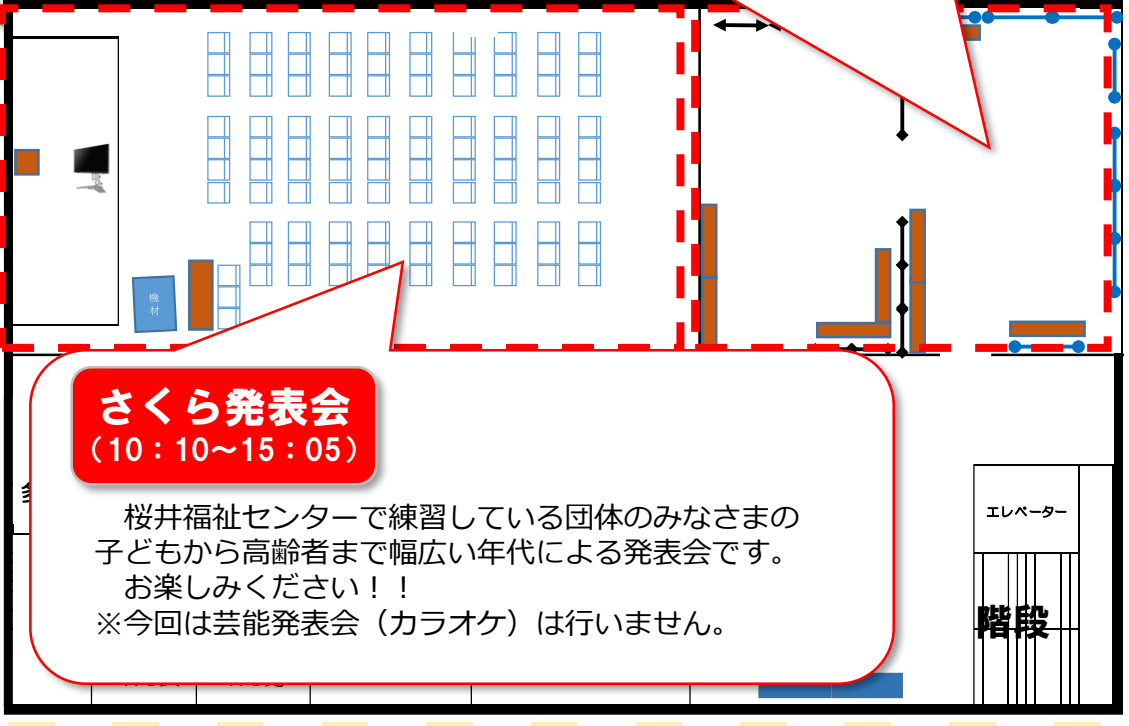

2階

**バルーンアート
(9:30~15:30)**

バルーンアートで色々な動物などを作ってもらえるよ！

**作品展示コーナー
(9:30~15:30)**

センター利用団体やさくら保育園、桜井地区の福祉事業所の利用者の皆さんによる展示会。

【出展団体】
楽しい書道 清和会 絵・絵手紙やさしい会 布遊会 竹内ケイ折り紙教室 さくら保育園 小川の里 ラニハルナ

3階

**さくら発表会
(10:10~15:05)**